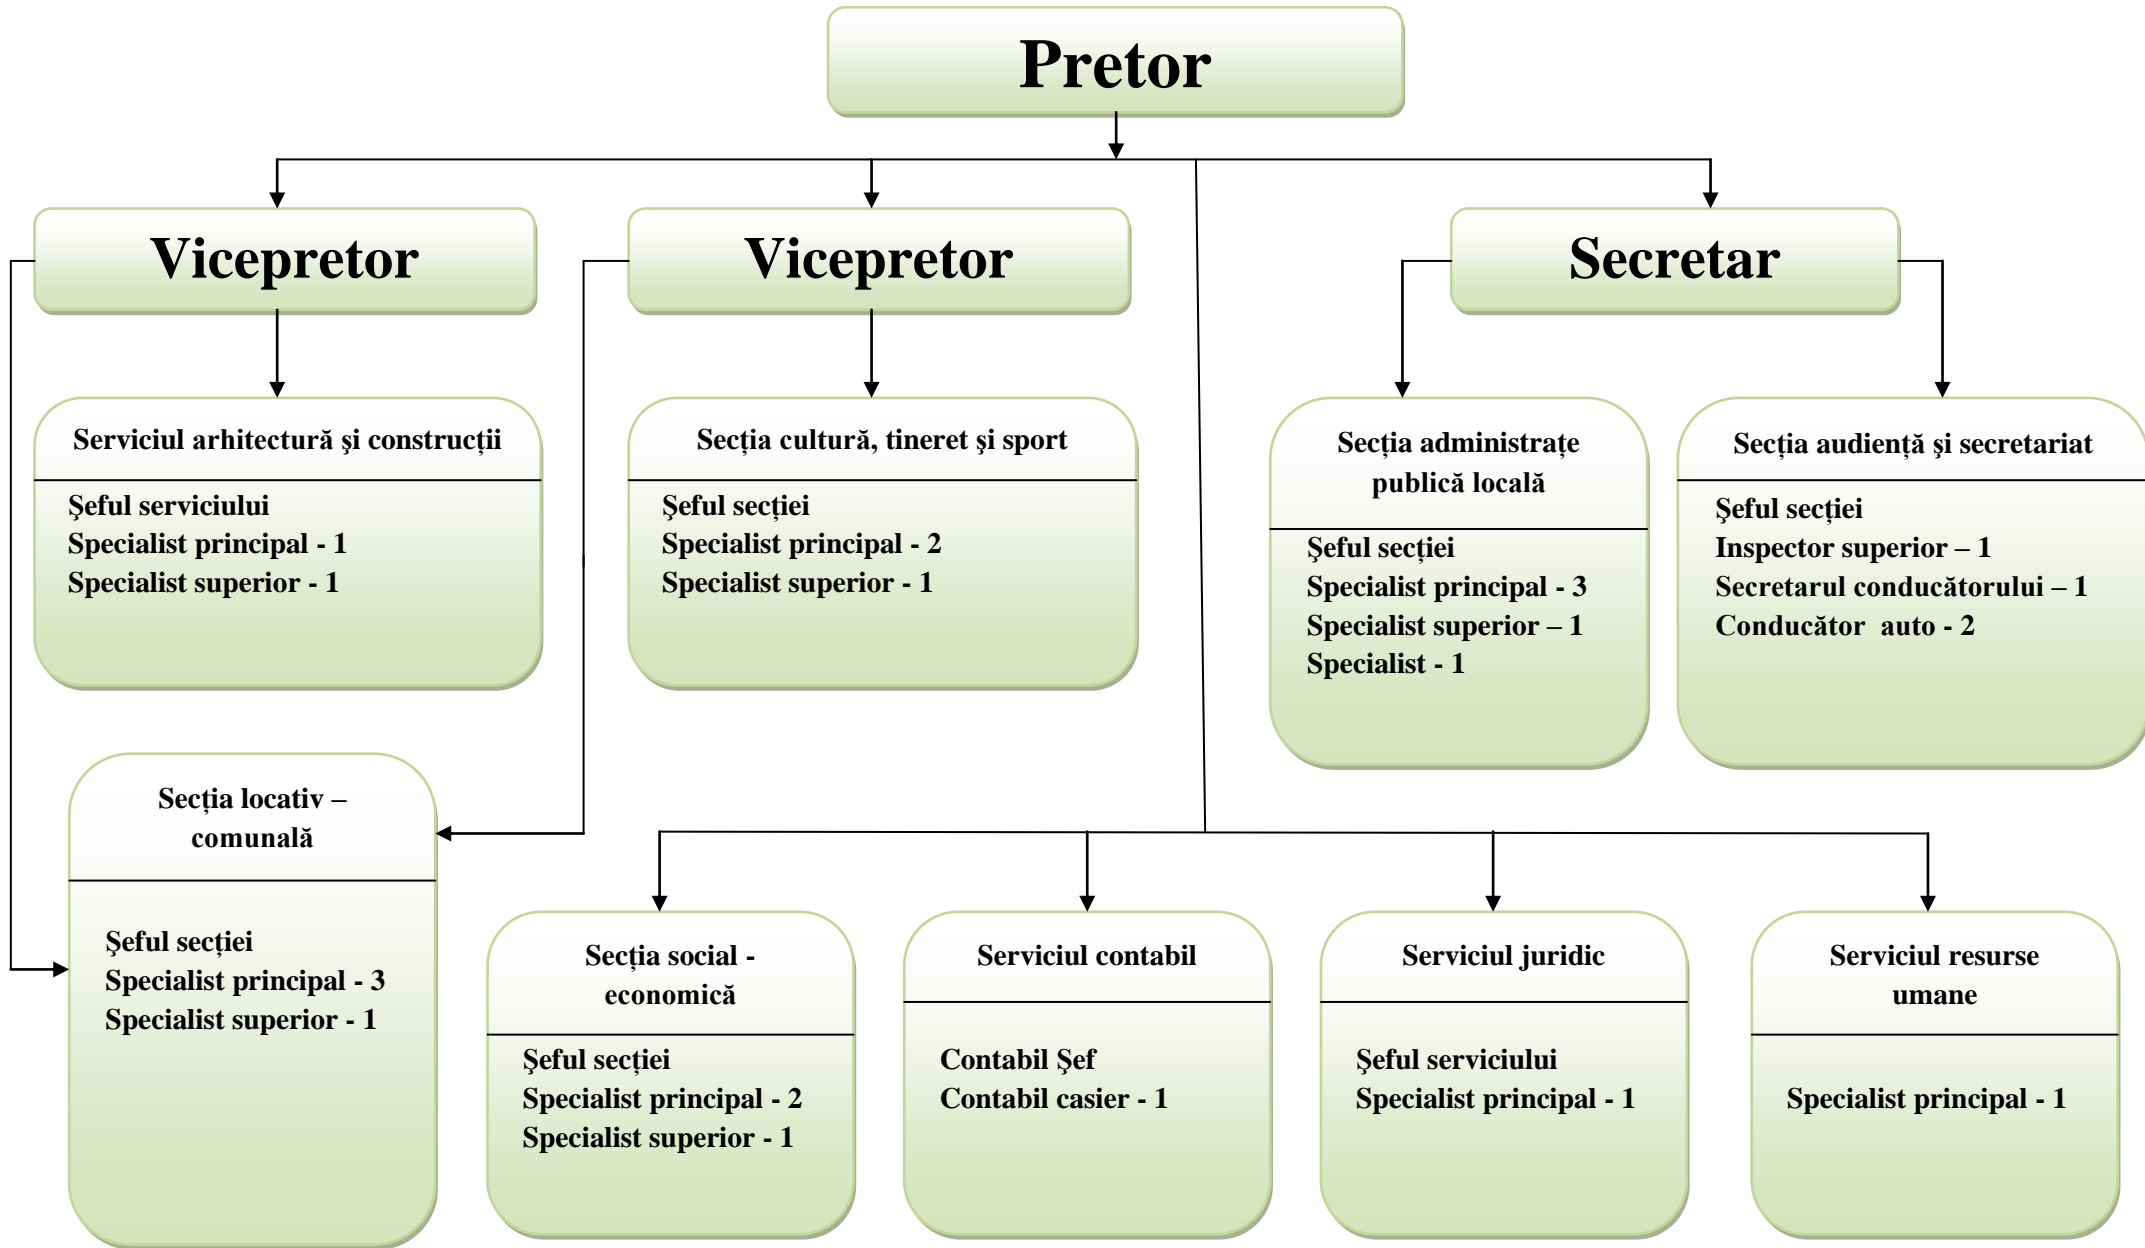

ORGANIGRAMA PRETURII SECTORULUI BUIUCANI

Notă: Total 36 unități – inclusiv 6 unități care asigură deservirea tehnică